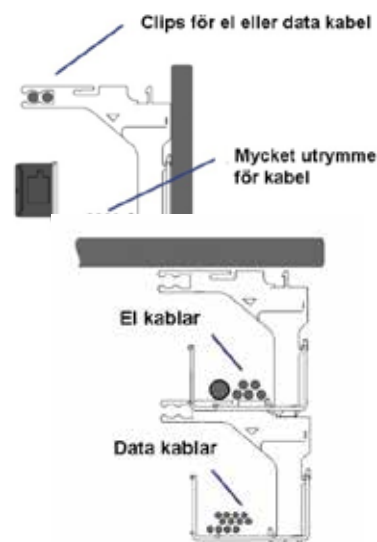

Kabelkorgen Pathway

Smart kabelkorg som kan byggas ut

Pathway är den smarta kabelkorgen för alla behov – den rymmer förutom kablar även uttagsboxar och transformatorer

Pathway är tillverkad i vitlackerad ståltråd.

Till varje korg medföljer 2 smarta fästen som enkelt kan fästas under bordet eller på väggen.

Flera Pathway kan fästas i rad eller ovanpå varandra.

E nr	Benämning
11 744 33	Pathway 600 Vit