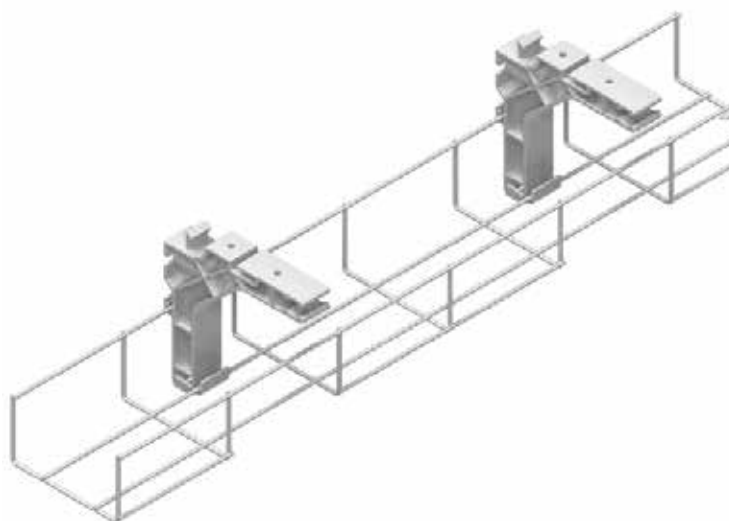

Kabelkorgen Pathway

Smart kabelkorg som kan byggas ut

Pathway är den smarta kabelkorgen för alla behov – den rymmer förutom kablar även uttagsboxar och transformatorer

Pathway är tillverkad i vitlackerad ståltråd.

Till varje korg medföljer 2 smarta fästen som enkelt kan fästas under bordet eller på väggen.

Flera Pathway kan fästas i rad eller ovanpå varandra.

E nr	Benämning
11 744 33	Pathway 600 Vit